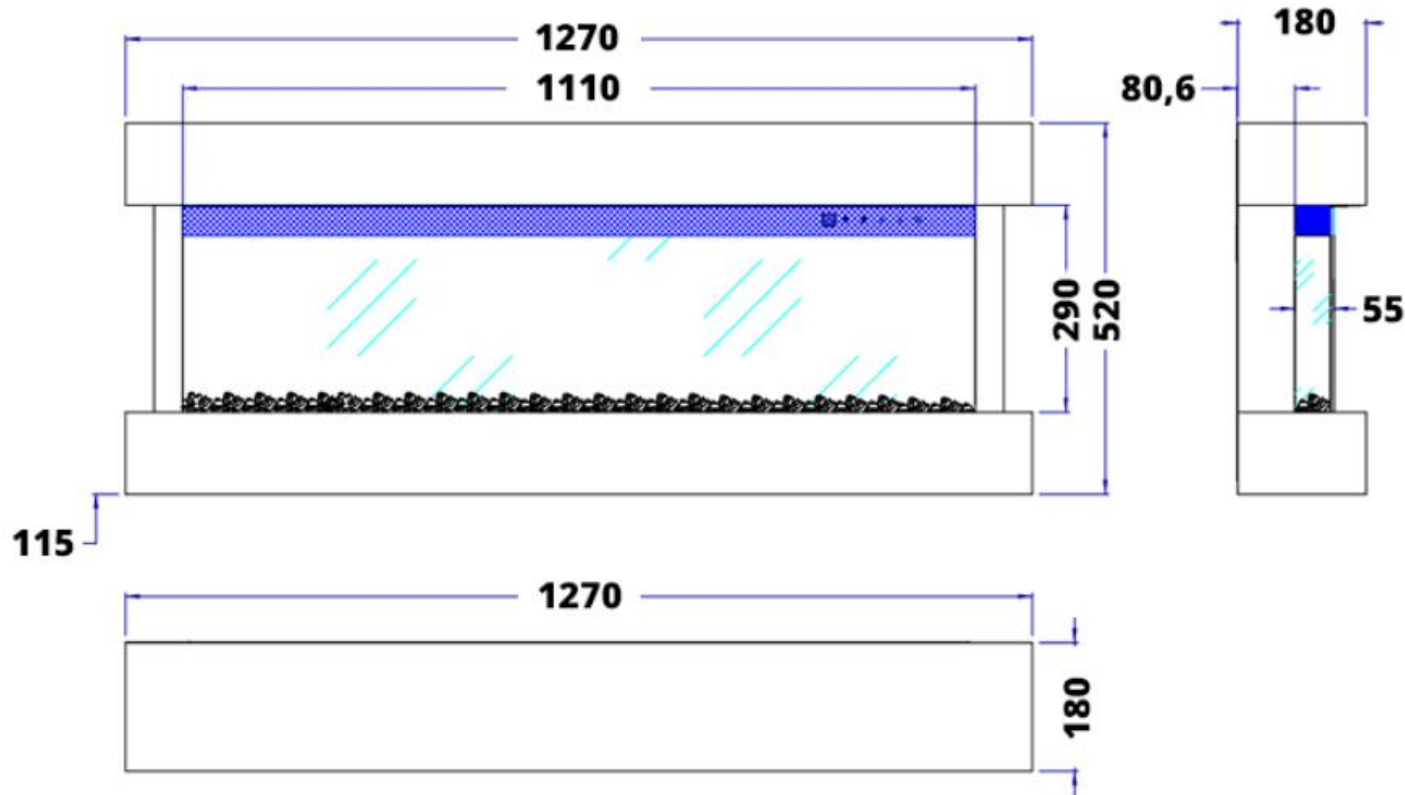

Elektrisk peis - Wimpel Svalbard hvit veggmodell

Importør: Wimpel AS
Grini Næringspark 1
1361 Østerås

27. november 2018

Tlf.: 67 15 75 70
E-post: wimpel@wimpel.no
Web: www.wimpel.no